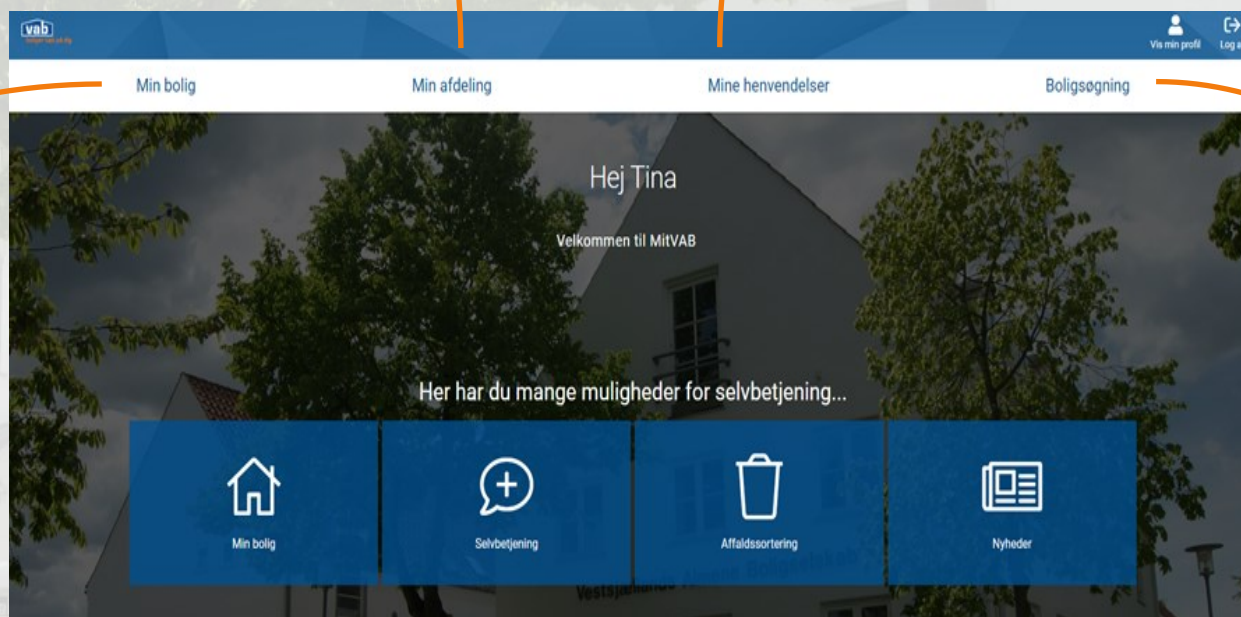

Nu er du logget på MitVAB

Min afdeling

- Se husorden, referater m.m.
- Faciliteter i afdelingen
- Se dine kontaktpersoner i VAB
- Se din afdelingsbestyrelse

Mine henvendelser

- Ansøg om at holde husdyr
- Ansøg om at installere hårde hvidevarer
- Få et overblik over dine henvendelser
- Opsigelsesblanket

Min bolig

- Se din lejekontrakt
- Se dokumenter
- Booke vasketider
- Få et overblik over din husleje
- Info om affaldssortering

Boligsøgning*

- Se dine boligtilbud
- Besvar dine boligtilbud
- Se din placering på ventelisten

* "Boligsøgning" vises kun hvis du har et medlemskab