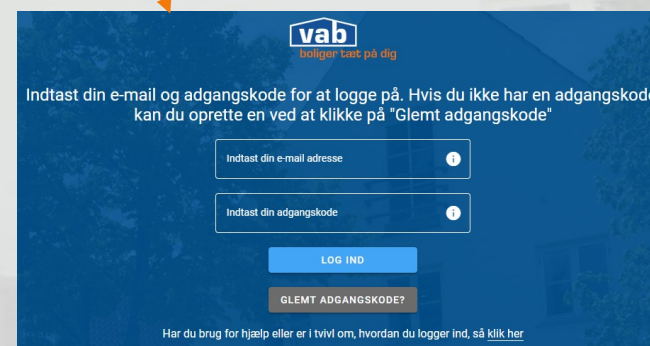

1. Gå ind på vores hjemmeside www.vab.dk og klik på den blå kasse

2. Du får 2 valgmuligheder for at logge dig ind:

- Enten kan du trykke på "Få tilsendt login link" og indtaste **den mail du har registreret hos os** (*anbefales*).
- Eller også kan du indtaste din mail samt din adgangskode.
(Du kan oprette en ny adgangskode ved at trykke på "Glemmt adgangskode")

Indtast din mail. Herefter vil du modtage en mail med et link til direkte log ind.

Indtast mail og adgangskode for at logge ind.

Nu er du logget på MitVAB

Min afdeling

- Se husorden, referater m.m.
- Faciliteter i afdelingen
- Se dine kontaktpersoner i VAB
- Se din afdelingsbestyrelse