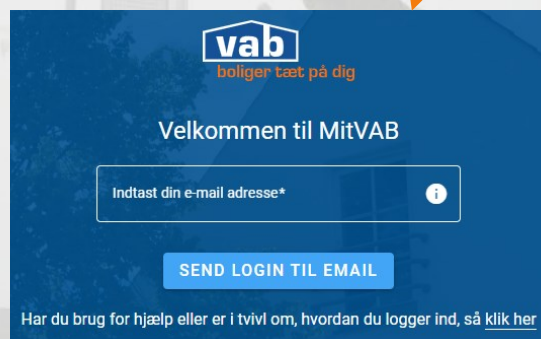

Boligleje 202208	2126,00 kr.
m2/leje 202208	4224,00 kr.
Afkomst varme 202208	560,00 kr.
Antennesfrakt	755,00 kr.

Forside

Vis min profil

Hjælp

© vab-membrig-prod.bleuuden.dk

Kom godt i gang og log nemt på MitVAB

1. Gå ind på vores hjemmeside www.vab.dk og klik på den blå kasse

2. Du får 2 valgmuligheder for at logge dig ind:

- Enten kan du trykke på "Få tilsendt login link" og indtaste **den mail du har registreret hos os** (*anbefales*).
- Eller også kan du indtaste din mail samt din adgangskode.
(Du kan oprette en ny adgangskode ved at trykke på "Glemmt adgangskode")